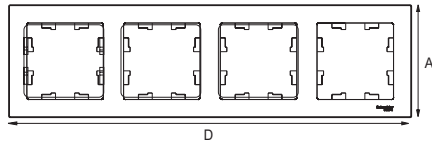

### Схема подключения ATN00••33

Изделия скрытой установки

Коробки для наружного монтажа

Рамки

Описание	Размеры (мм)					
	A	B	C	D	E	F
<b>Изделия скрытой установки</b>						
Выключатели (в сборе с рамкой)	83,0	83,0	40,0	55,0	24,0	16,0
Выключатели (механизм)	71,0	71,0	40,0	55,0	24,0	16,0
Выключатели карточные (механизм)						
Розетки одноместные (механизм)	71,0	71,0	37,0	55,0	25,0	12,0
Розетки одноместные (в сборе с рамкой)	83,0	83,0	37,0	55,0	25,0	12,0
Розетки одноместные с заземлением (в сборе с рамкой)	83,0	83,0	42,0	55,0	30,0	12,0
Розетки одноместные с заземлением (механизм)	71,0	71,0	42,0	55,0	30,0	12,0
Розетки двухместные	83,0	125,0	40,0	55,0	25,0	15,0
Розетки двухместные с заземлением	83,0	125,0	50,0	55,0	25,0	25,0
Розетки одноместные с защитной крышкой IP20 (механизм)	71,0	71,0	45,0	55,0	30,0	15,0
Розетки одноместные выталкивателем (механизм)	71,0	71,0	45,0	55,0	30,0	15,0
Розетки двухместные с крышкой	155,0	81,0	56,0			
Розетки одноместные информационные (механизм)	71,0	71,0	38,0	55,0		
Розетки двухместные информационные (механизм)	71,0	71,0	38,0	55,0		
Аудиорозетка (механизм)	71,0	71,0	42,0	55,0		
Диммеры 315 Вт (механизм)	71,0	71,0	52,0			
Диммеры 630 Вт (механизм)	71,0	71,0	52,0			
Коннектор TV (механизм)	71,0	71,0	33,0	55,0		
Розетки телевизионные (механизм)	71,0	71,0	33,0	55,0		
Розетки USB 2,1 А (механизм)	71,0	71,0	39,0	34,0		
Датчик движения	125,0		25,0			
Термостат электронный	86,0	86,0	43,0		26,0	17,0
Переговорное устройство						
<b>Аксессуары</b>						
Вывод кабеля	71,0	71,0	49,0	55,0		
Коробка для наружного монтажа	84,0	35,0				
<b>Рамки</b>						
Рамка 1-постовая	83,0					
Рамка 2-постовая	83,0	154,0				
Рамка 3-постовая	83,0		225,0			
Рамка 4-постовая	83,0			296,0		
Рамка 5-постовая	83,0				367,0	
Рамка 1-постовая IP44	83,0					
Рамка 2-постовая IP44	83,0	154,0				