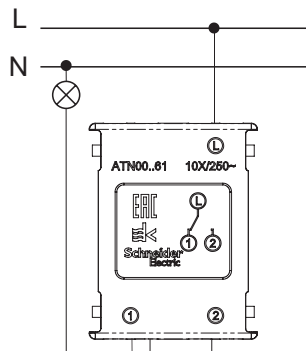

1-клавишный ПЕРЕКЛЮЧАТЕЛЬ
с подсветкой