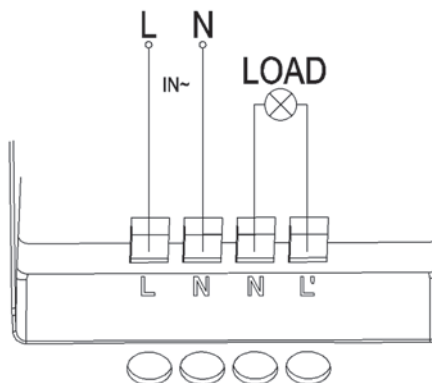

Схема подключения