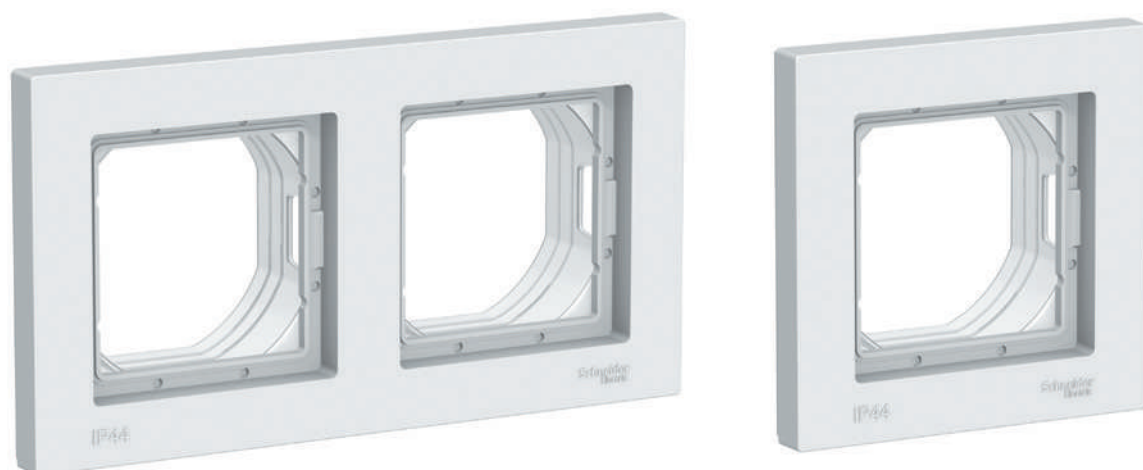

AtlasDesign Aqua

Пылевлагозащитное предложение

Функции AtlasDesign со степенью защиты IP44 обеспечат безопасность в ванной или на кухне. Благодаря рамочной конструкции вы сможете разместить в любом месте нужную комбинацию функций. Розетка и переключатель с функцией выключателя устанавливаются в стандартный подрозетник. Защитный кожух, шторки и лицевая панель с защитной крышкой обеспечивают гарантированно надежную защиту механизма и контактной группы при использовании изделия во влажных и пыльных помещениях.

Изделия со степенью защиты IP44 могут использоваться только с соответствующими рамками и доступны только в белом цвете.