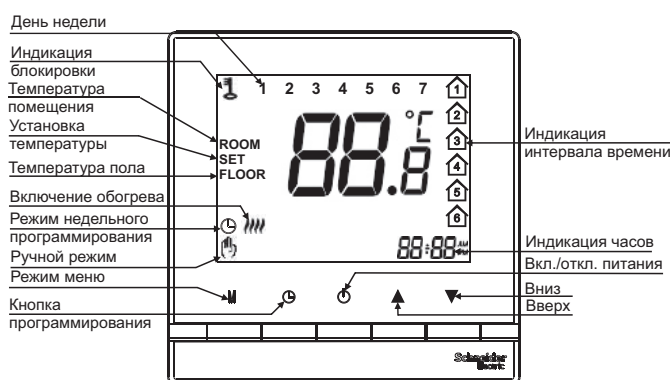

Схема подключения