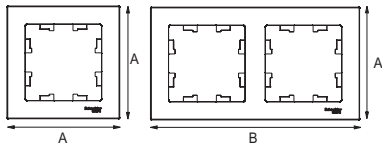

### Схема подключения ATN00••33

Изделия скрытой установки

Коробки для наружного монтажа

Рамки

Описание	Размеры (мм)					
	A	B	C	D	E	F
<b>Изделия скрытой установки</b>						
Выключатели (в сборе с рамкой)	83,0	83,0	40,0	55,0	24,0	16,0
Выключатели (механизм)	71,0	71,0	40,0	55,0	24,0	16,0
Выключатели карточные (механизм)						
Розетки одноместные (механизм)	71,0	71,0	37,0	55,0	25,0	12,0
Розетки одноместные (в сборе с рамкой)	83,0	83,0	37,0	55,0	25,0	12,0
Розетки одноместные с заземлением (в сборе с рамкой)	83,0	83,0	42,0	55,0	30,0	12,0
Розетки одноместные с заземлением (механизм)	71,0	71,0	42,0	55,0	30,0	12,0
Розетки двухместные	83,0	125,0	40,0	55,0	25,0	15,0
Розетки двухместные с заземлением	83,0	125,0	50,0	55,0	25,0	25,0
Розетки одноместные с защитной крышкой IP20 (механизм)	71,0	71,0	45,0	55,0	30,0	15,0
Розетки одноместные выталкивателем (механизм)	71,0	71,0	45,0	55,0	30,0	15,0
Розетки двухместные с крышкой	155,0	81,0	56,0			
Розетки одноместные информационные (механизм)	71,0	71,0	38,0	55,0		
Розетки двухместные информационные (механизм)	71,0	71,0	38,0	55,0		
Аудиорозетка (механизм)	71,0	71,0	42,0	55,0		
Диммеры 315 Вт (механизм)	71,0	71,0	52,0			
Диммеры 630 Вт (механизм)	71,0	71,0	52,0			
Коннектор TV (механизм)	71,0	71,0	33,0	55,0		
Розетки телевизионные (механизм)	71,0	71,0	33,0	55,0		
Розетки USB 2,1 А (механизм)	71,0	71,0	39,0	34,0		
Датчик движения	125,0		25,0			
Термостат электронный	86,0	86,0	43,0		26,0	17,0
Переговорное устройство						
<b>Аксессуары</b>						
Вывод кабеля	71,0	71,0	49,0	55,0		
Коробка для наружного монтажа	84,0	35,0				
<b>Рамки</b>						
Рамка 1-постовая	83,0					
Рамка 2-постовая	83,0	154,0				
Рамка 3-постовая	83,0		225,0			
Рамка 4-постовая	83,0			296,0		
Рамка 5-постовая	83,0				367,0	
Рамка 1-постовая IP44	83,0					
Рамка 2-постовая IP44	83,0	154,0				