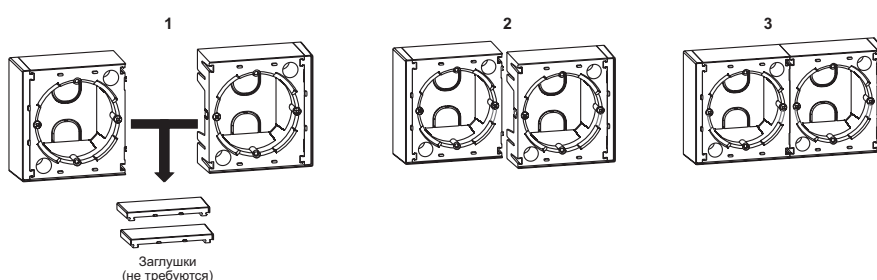

Подъемные коробки

Благодаря подъемным коробкам ЭУИ серии AtlasDesign можно установить способом открытого монтажа. В комплекте с каждой подъемной коробкой идет соединитель с улучшенной конструкцией, благодаря которому в ряд можно легко и быстро установить необходимое количество подъемных коробок с нужными функциями. Перфорированные отверстия обеспечивают простое и быстрое соединение с кабельными каналами. Подключение скрытой в стене проводки осуществляется через предварительно прорезанные кабельные вводы, а регулируемые точки крепления облегчают позиционирование коробки наружного монтажа четко по горизонтали.

Подъемные коробки доступны во всех десяти цветах серии AtlasDesign, так что вы не ограничены в выборе. Рамки приобретаются дополнительно в зависимости от количества постов.