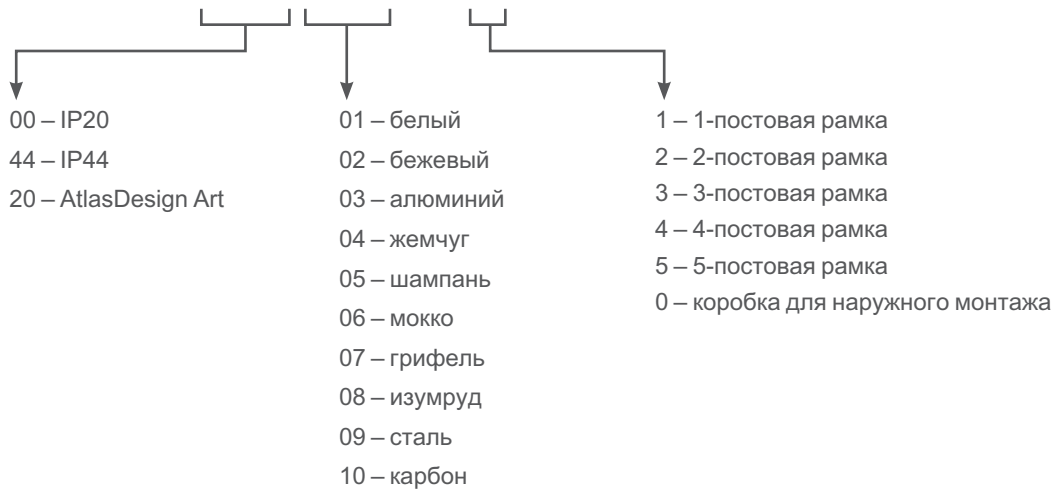

Артикулы универсальных рамок и аксессуаров

АТN000101