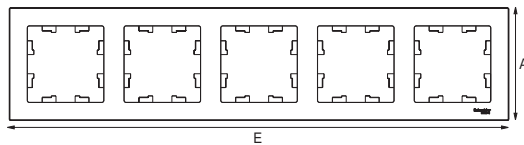

### Схема подключения ATN00••33

Изделия скрытой установки

Коробки для наружного монтажа

Рамки

Описание	Размеры (мм)					
	A	B	C	D	E	F
<b>Изделия скрытой установки</b>						
Выключатели (в сборе с рамкой)	83,0	83,0	40,0	55,0	24,0	16,0
Выключатели (механизм)	71,0	71,0	40,0	55,0	24,0	16,0
Выключатели карточные (механизм)						
Розетки одноместные (механизм)	71,0	71,0	37,0	55,0	25,0	12,0
Розетки одноместные (в сборе с рамкой)	83,0	83,0	37,0	55,0	25,0	12,0
Розетки одноместные с заземлением (в сборе с рамкой)	83,0	83,0	42,0	55,0	30,0	12,0
Розетки одноместные с заземлением (механизм)	71,0	71,0	42,0	55,0	30,0	12,0
Розетки двухместные	83,0	125,0	40,0	55,0	25,0	15,0
Розетки двухместные с заземлением	83,0	125,0	50,0	55,0	25,0	25,0
Розетки одноместные с защитной крышкой IP20 (механизм)	71,0	71,0	45,0	55,0	30,0	15,0
Розетки одноместные выталкивателем (механизм)	71,0	71,0	45,0	55,0	30,0	15,0
Розетки двухместные с крышкой	155,0	81,0	56,0			
Розетки одноместные информационные (механизм)	71,0	71,0	38,0	55,0		
Розетки двухместные информационные (механизм)	71,0	71,0	38,0	55,0		
Аудиорозетка (механизм)	71,0	71,0	42,0	55,0		
Диммеры 315 Вт (механизм)	71,0	71,0	52,0			
Диммеры 630 Вт (механизм)	71,0	71,0	52,0			
Коннектор TV (механизм)	71,0	71,0	33,0	55,0		
Розетки телевизионные (механизм)	71,0	71,0	33,0	55,0		
Розетки USB 2,1 А (механизм)	71,0	71,0	39,0	34,0		
Датчик движения	125,0		25,0			
Термостат электронный	86,0	86,0	43,0		26,0	17,0
Переговорное устройство						
<b>Аксессуары</b>						
Вывод кабеля	71,0	71,0	49,0	55,0		
Коробка для наружного монтажа	84,0	35,0				
<b>Рамки</b>						
Рамка 1-постовая	83,0					
Рамка 2-постовая	83,0	154,0				
Рамка 3-постовая	83,0		225,0			
Рамка 4-постовая	83,0			296,0		
Рамка 5-постовая	83,0				367,0	
Рамка 1-постовая IP44	83,0					
Рамка 2-постовая IP44	83,0	154,0				