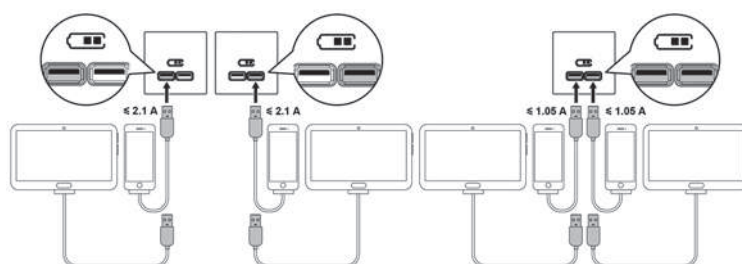

Схема подключения ATN00••33