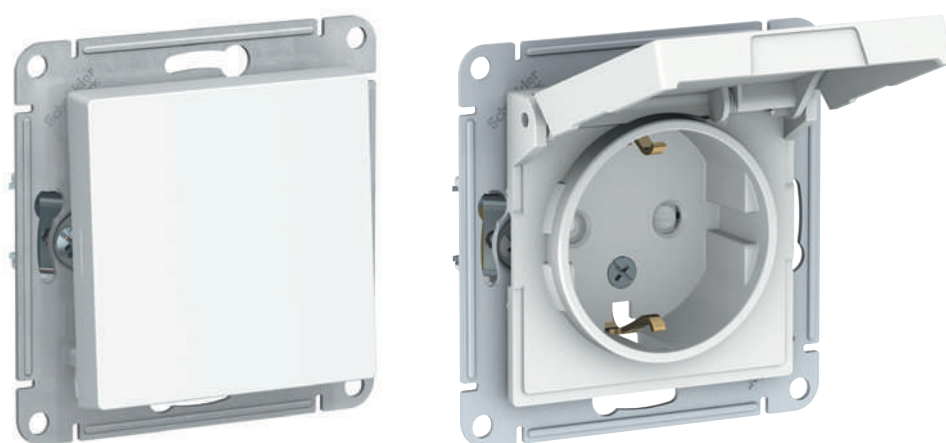

AtlasDesign Aqua

Пылевлагозащитное предложение

Функции AtlasDesign со степенью защиты IP44 обеспечат безопасность в ванной или на кухне. Благодаря рамочной конструкции вы сможете разместить в любом месте нужную комбинацию функций. Розетка и переключатель с функцией выключателя устанавливаются в стандартный подрозетник. Защитный кожух, шторки и лицевая панель с защитной крышкой обеспечивают гарантированно надежную защиту механизма и контактной группы при использовании изделия во влажных и пыльных помещениях.

Изделия со степенью защиты IP44 могут использоваться только с соответствующими рамками и доступны только в белом цвете.