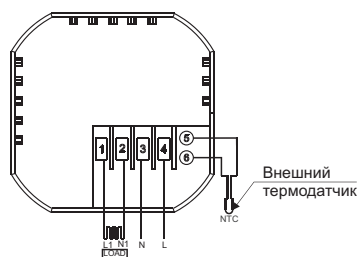

Схема подключения