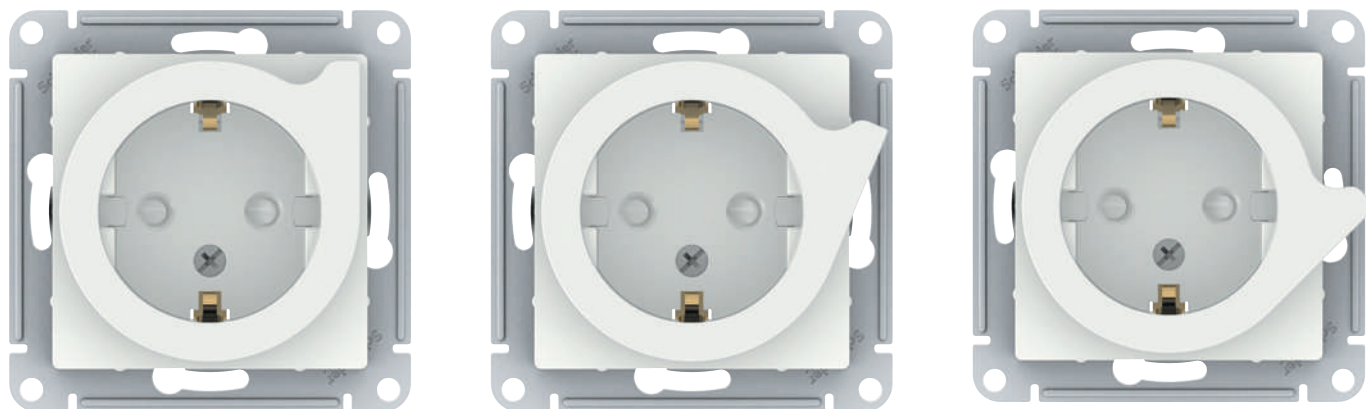

USB-зарядка универсальна: блок питания является интегрированным устройством, который в автоматическом режиме рассчитывает величину рабочего тока зарядки, что обеспечивает широкий диапазон заряжаемых устройств. Устройство легко установить, так как процесс установки не отличается от монтажа обычной точки подключения электроприборов. В режиме ожидания USB-зарядки практически не потребляют электроэнергию, позволяя её экономить. Благодаря многопостовому монтажу USB-розетку можно разместить бок-о-бок с другими электроустановочными изделиями.

## Розетка с выталкивателем

Розетка с выталкивателем особенно актуальна для точек, которые используются для подключения бытовой техники и компьютеров – довольно часто из них бывает тяжело извлекать вилку, особенно при некачественном монтаже розетки в стене. Для того чтобы сделать этот процесс удобнее для пользователей, мы оснастили розетку специальным механизмом: рычаг с правой стороны при повороте выталкивает вилку, так что больше не нужно прилагать усилий, чтобы её освободить.