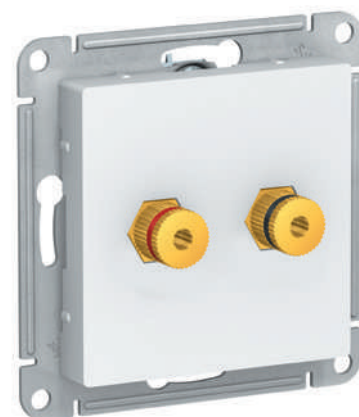

Аудиорозетка

Аудиорозетка используется для профессионального подключения акустического кабеля сечением до 10 мм² от динамиков или колонок к сети в акустических системах класса High-End. Она обеспечивает непрерывную и качественную подачу аудиосигналов с помощью зажима гайками или с использованием штекера с подпружиненными контактами. Таким образом, можно оптимизировать подключение и избавиться от большого количества акустических кабелей. Аудиорозетка легко устанавливается и безопасна в использовании.

Вывод кабеля

Вывод кабеля – это функция для широкого спектра применения и отличная альтернатива дорогостоящим HDMI-розеткам при ограниченном бюджете. Благодаря прямому соединению проводов с помощью вывода кабеля минимизируется потеря сигнала.