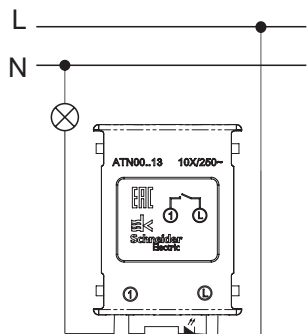

## Основные типы отверток

Slotted  
Шлицевая

Cross Slot или Phillips  
PH  
Крестовая

Pozidriv  
PZ  
Крестовая усиленная

1-клавишный ВЫКЛЮЧАТЕЛЬ

1-клавишный ВЫКЛЮЧАТЕЛЬ  
с подсветкой

2-клавишный ВЫКЛЮЧАТЕЛЬ