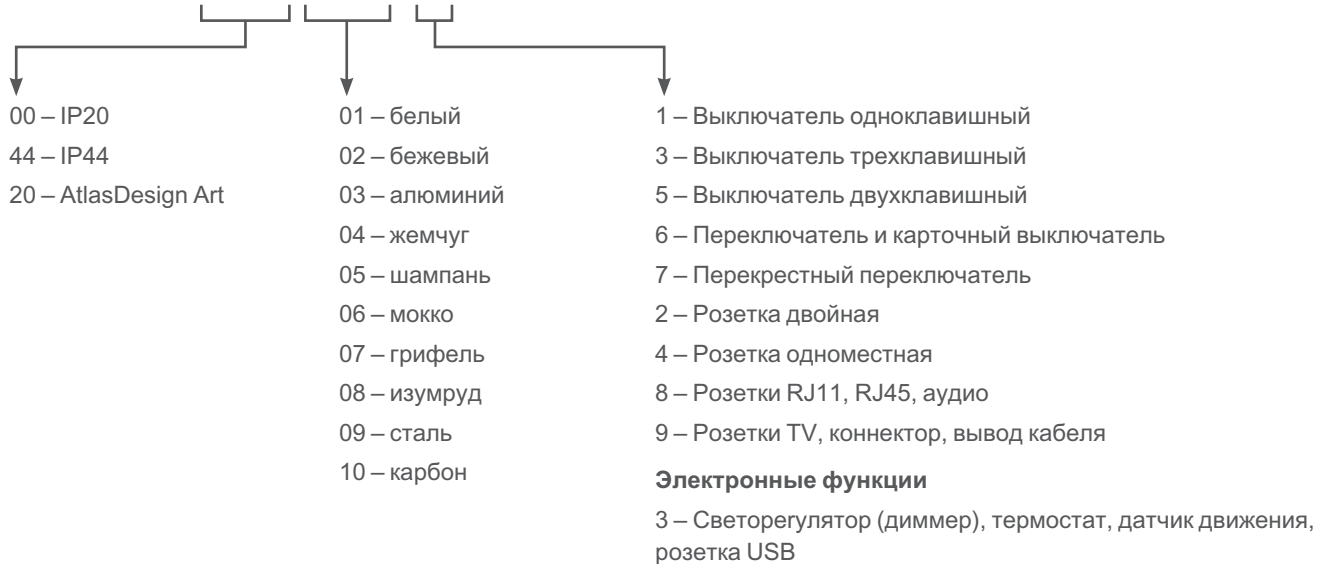

Артикулы механизмов, изделий

АТN000112