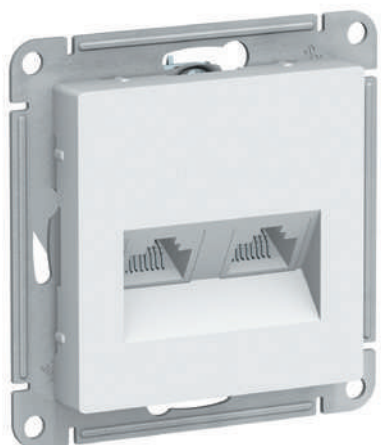

Компьютерная розетка RJ45

Компьютерная розетка RJ45, кат. 5E, является востребованной функцией дома и в офисе. Самой важной характеристикой сети является скорость передачи данных.

Разъем и кабель кат. 5E позволяют обеспечить скорость до 1 Гбит/с (до 100 МГц, 1000Base-T), что полностью удовлетворяет всем современным потребностям для передачи данных. В зависимости от предпочтений клиента розетка доступна как в одиночном, так и в двойном исполнении.