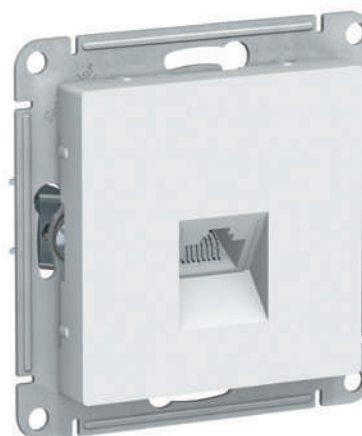

Телефонная розетка RJ11

Телефонная розетка RJ11 подходит для подключения телефонного коннектора как дома, так и в офисе.