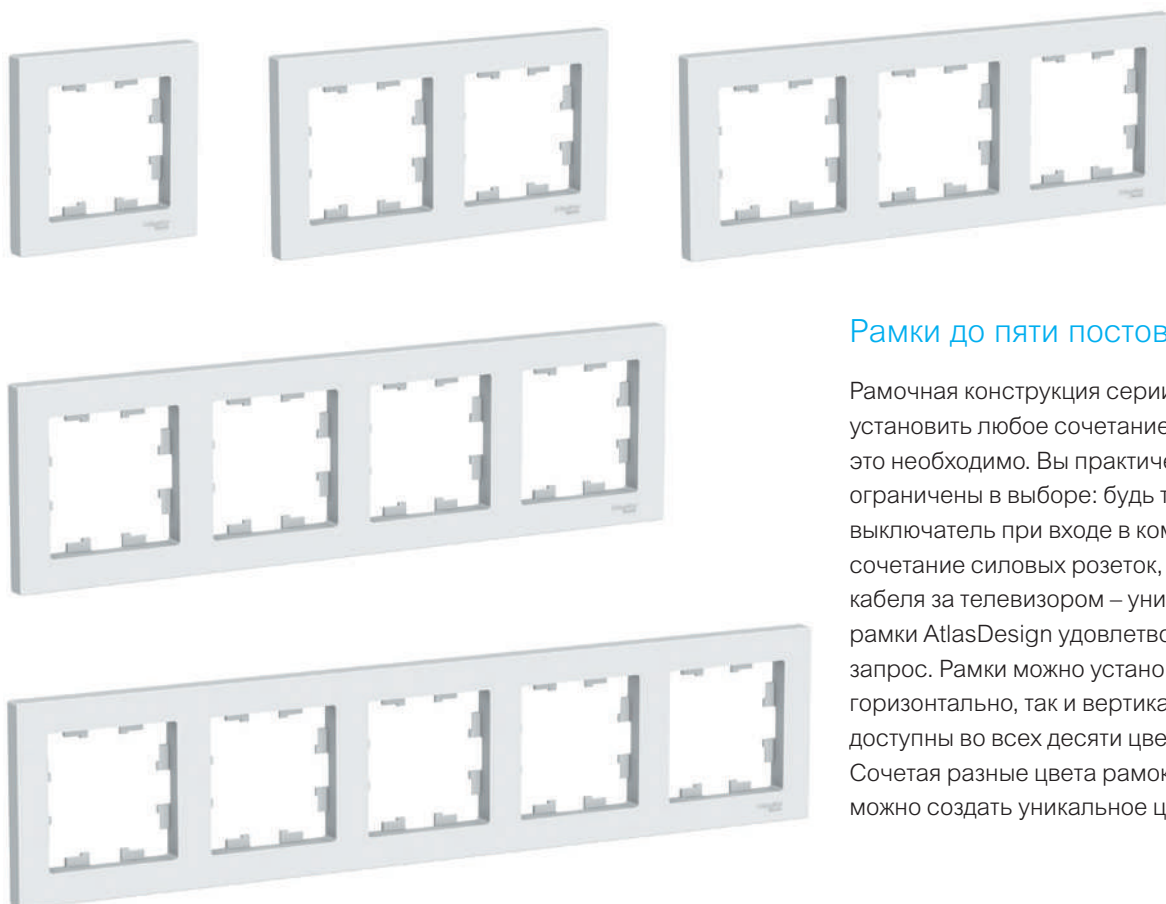

Рамки и аксессуары

Рамки до пяти постов

Рамочная конструкция серии позволяет установить любое сочетание функций там, где это необходимо. Вы практически не ограничены в выборе: будь то один выключатель при входе в комнату или сочетание силовых розеток, ТВ и вывода кабеля за телевизором – универсальные рамки AtlasDesign удовлетворят любой запрос. Рамки можно установить как горизонтально, так и вертикально. Они доступны во всех десяти цветах серии. Сочетая разные цвета рамок и механизмов, можно создать уникальное цветовое решение.